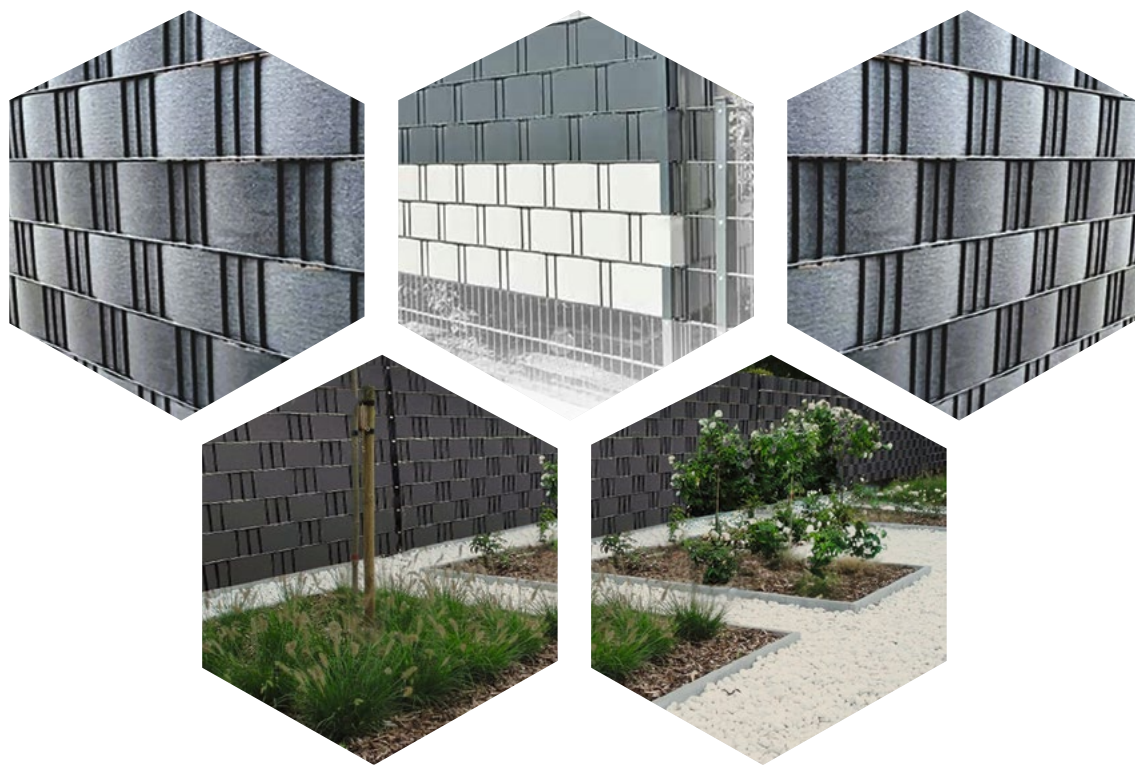

Vlechtband staafmatten

Hoewel het Portus dubbelstaafmatpaneel garant staat voor een open en transparante uitstraling, kan er op delen van jouw omheining meer behoefte aan privacy zijn. Met onze vlechtbanden in diverse kleuren kan het zicht dan per paneel of deel van een paneel fraai geblokkeerd worden.