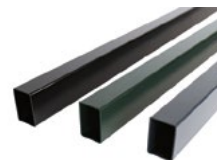

PALEN RECHTHOEK VOOR DRAADSTAAFMATTEN

Hekwerkpalen 60x40

Hekwerkpaal geschikt voor alle types staafmatten, uit voorraad leverbaar in de kleuren RAL-9005, RAL-6009 & RAL-7016. Op aanvraag leverbaar in een gegalvaniseerde uitvoering.